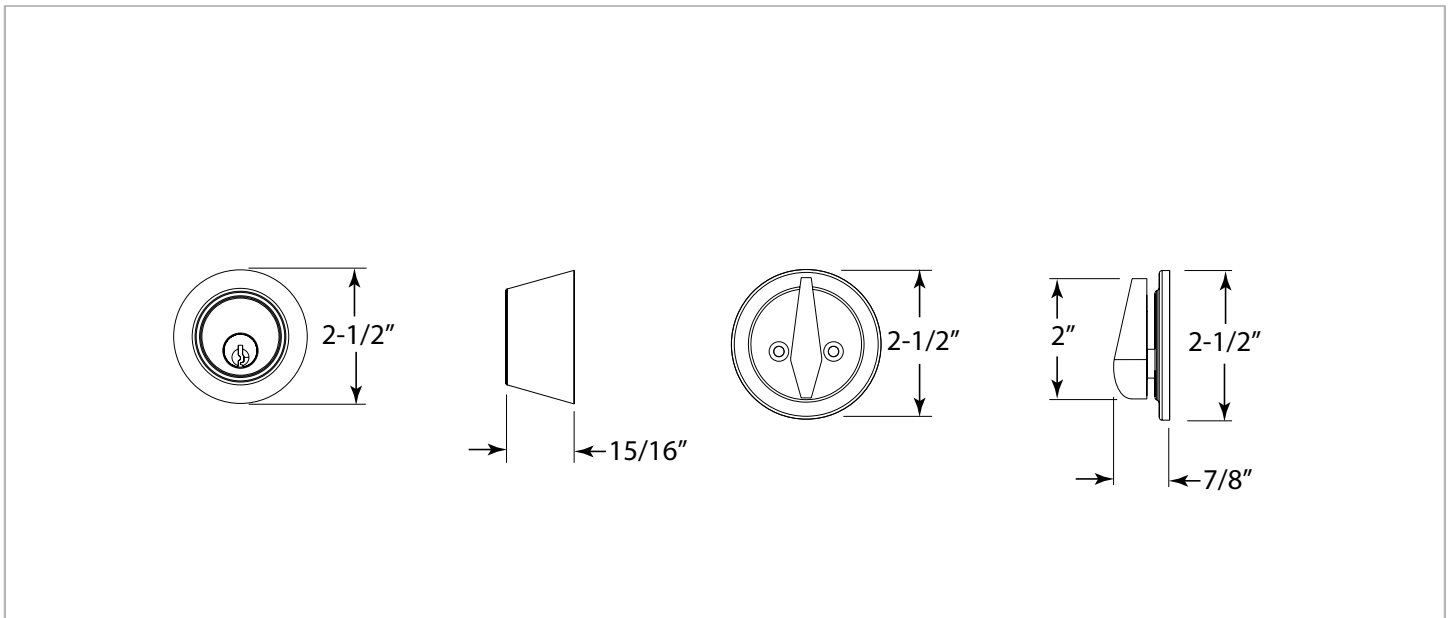

## Maguire

Polished Brass (US3)  
Oil Rubbed Bronze (US10B)  
Satin Nickel (US15)  
Flat Black (US19)  
Polished Chrome (US26)

Door Specs 2-1/8" Face Bore, 1" Edge Bore  
1" x 2-1/4" Radius Corner

Latch 2-3/8" or 2-3/4" Adjustable latch,  
Radius Corner

Door Thickness 1-3/8" to 1-3/4"

Cylinder SC1  
KW1 Optional  
WR5 Optional

Handing Universal handing

Description	Function	Polished Brass	Oil Rubbed Bronze	Satin Nickel	Flat Black	Polished Chrome
Maguire Deadbolt, Schlage Keyway	Single Cylinder	YMGR32.US3	YMGR32.US10B	YMGR32.US15	YMGR32.US19	YMGR32.US26
Maguire Deadbolt, Kwikset Keyway	Single Cylinder	KYMGR32.US3	KYMGR32.US10B	KYMGR32.US15	KYMGR32.US19	KYMGR32.US26
Maguire Deadbolt, Weiser Keyway	Single Cylinder	WYMGR32.US3	WYMGR32.US10B	WYMGR32.US15	WYMGR32.US19	WYMGR32.US26