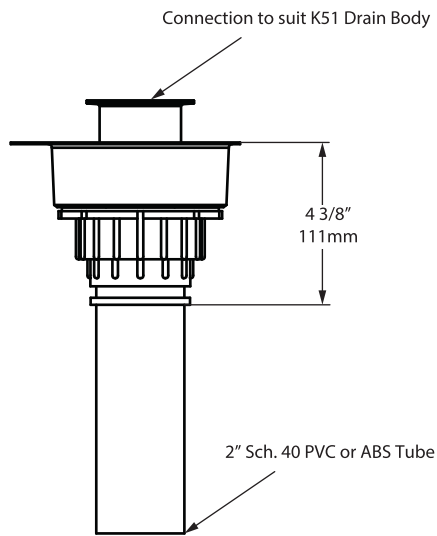

K70

K70-ABS K70-PVC