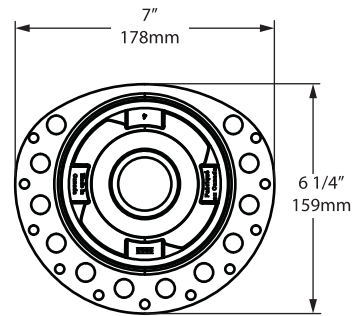

K70

K70-ABS K70-PVC