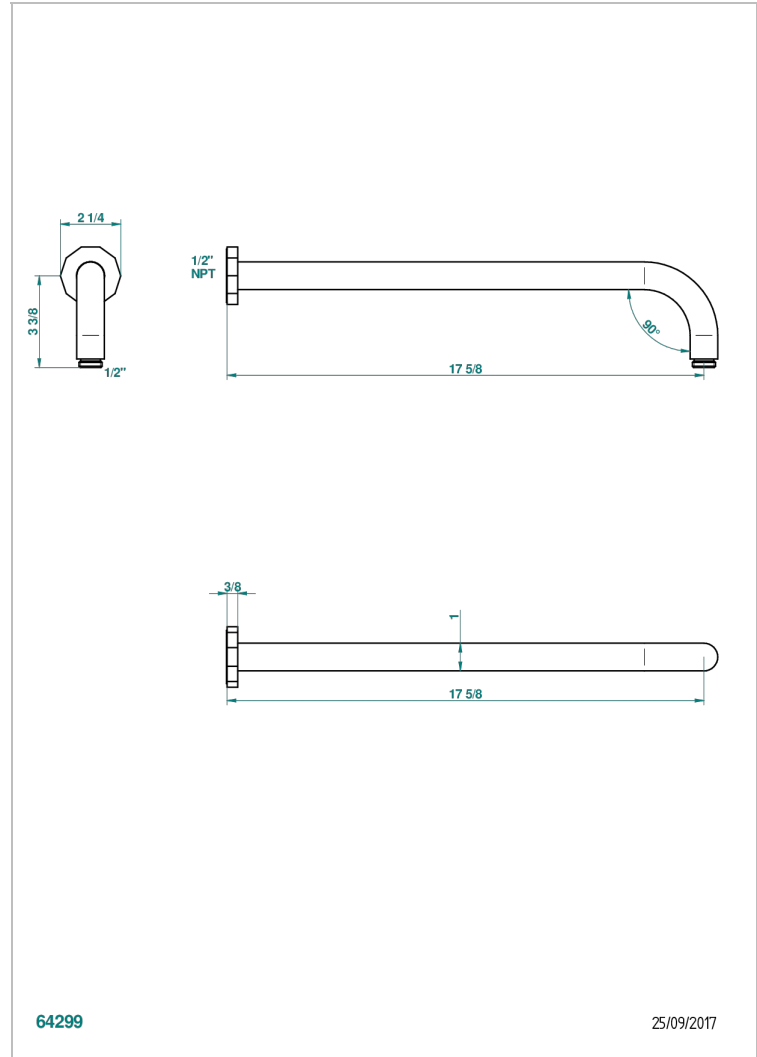

LES ONDES

G8A-84L/US

Horizontal shower arm, 90°, lg: 17"

64299

25/09/2017

CHARACTERISTIC

- Les Ondes
- Horizontal shower arm, 90°, lg: 17"

AVAILABLE FINITIONS