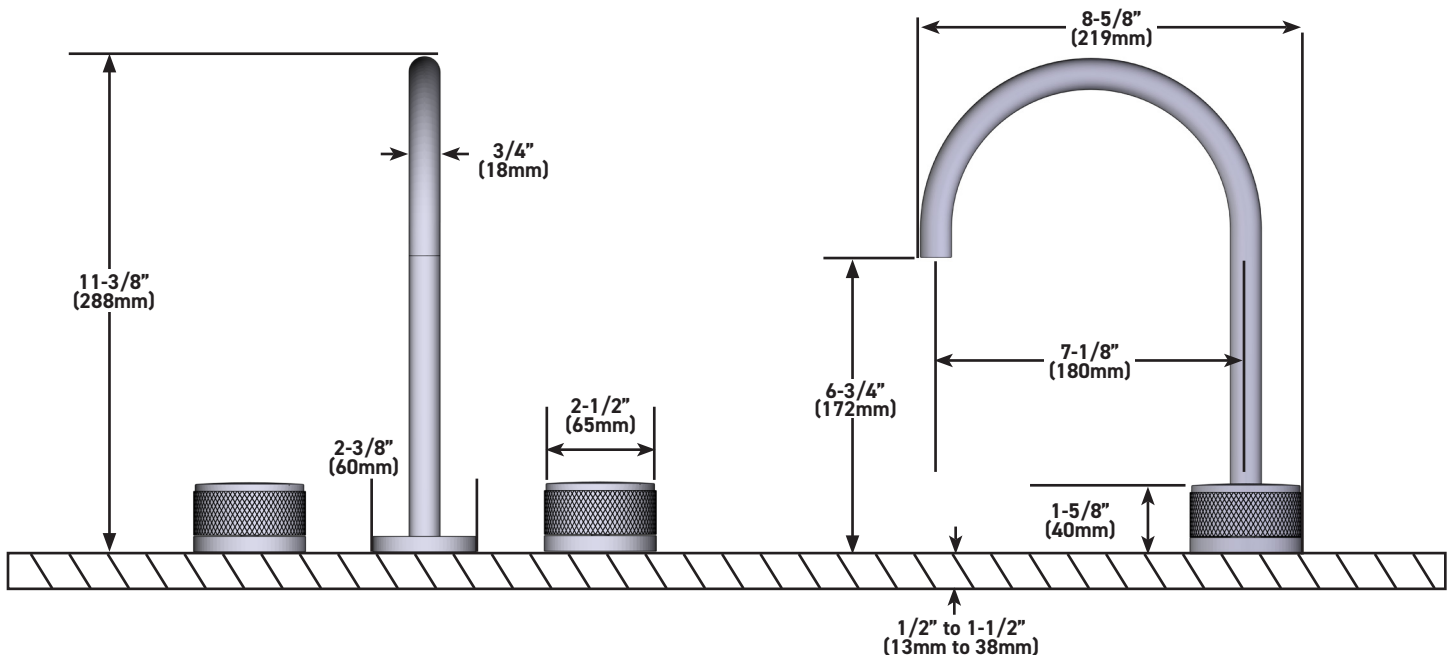

For warranty or additional information, contact:

US Customers

U.S.A.
houseofrohl.com/support
1-800-777-9762

QUEBEC / MARITIMES / WESTERN CANADA
QUÉBEC / MARITIMES / OUEST CANADIEN
QUEBEC / MARITIMOS / CANADA OCCIDENTAL
houseofrohl.ca/support
1-866-473-8442

Canadian Customers

ONTARIO
houseofrohl.ca/support
1-800-287-5354