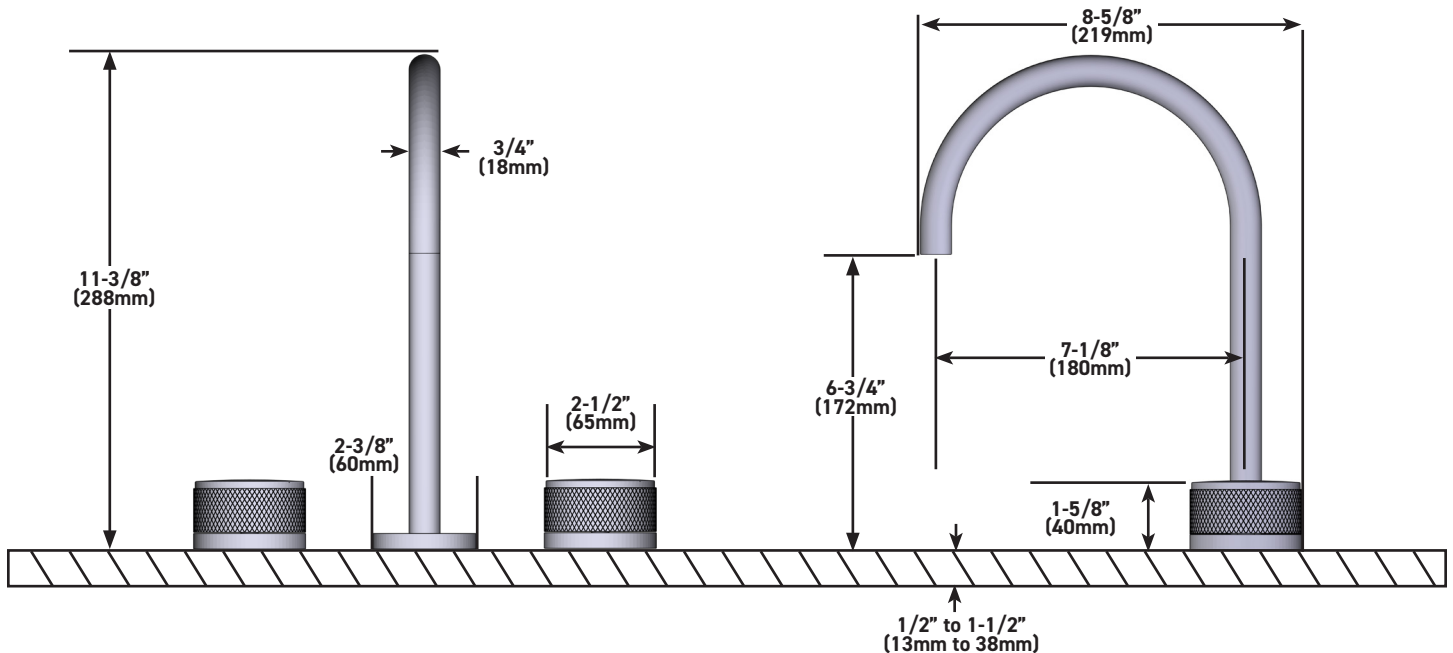

For warranty or additional information, contact:

US Customers

U.S.A.
houseofrohl.com/support
1-800-777-9762

QUEBEC / MARITIMES / WESTERN CANADA
QUÉBEC / MARITIMES / OUEST CANADIEN
QUEBEC / MARITIMOS / CANADA OCCIDENTAL
houseofrohl.ca/support
1-866-473-8442

Canadian Customers

ONTARIO
houseofrohl.ca/support
1-800-287-5354