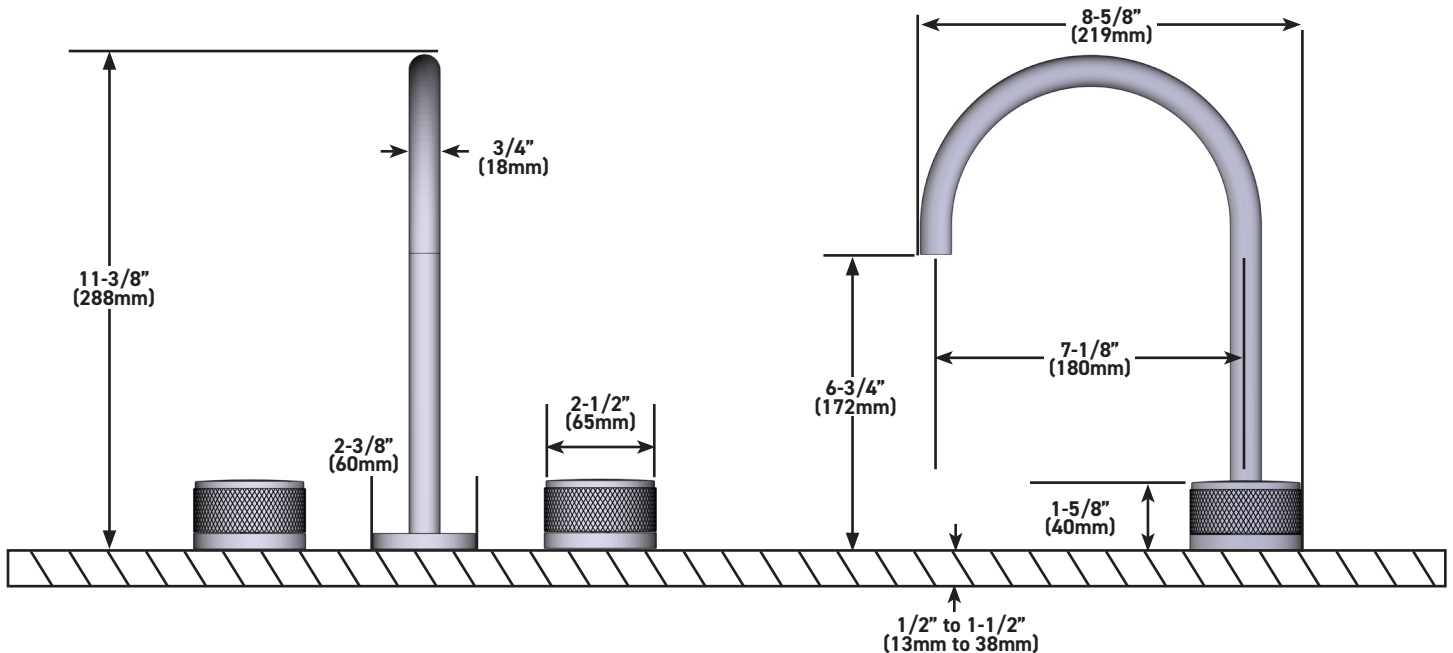

For warranty or additional information, contact:

US Customers

U.S.A.
houseofrohl.com/support
1-800-777-9762

QUEBEC / MARITIMES / WESTERN CANADA
QUÉBEC / MARITIMES / OUEST CANADIEN
QUEBEC / MARITIMOS / CANADA OCCIDENTAL
houseofrohl.ca/support
1-866-473-8442

Canadian Customers

ONTARIO
houseofrohl.ca/support
1-800-287-5354