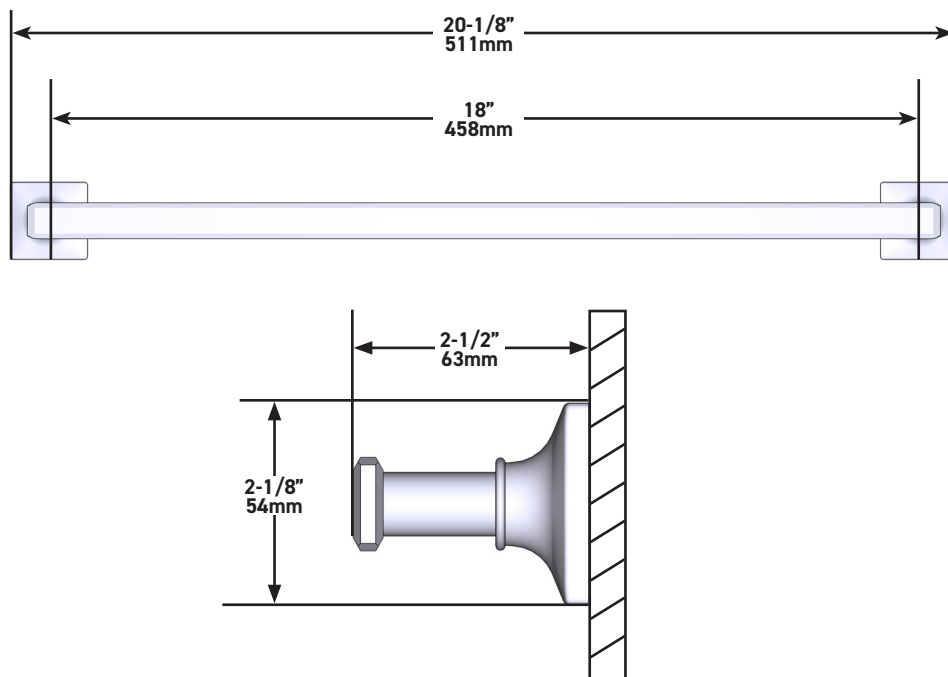

Para garantía o información adicional, comuníquese con:

U.S.A.
houseofrohl.com/support
1-800-777-9762

QUEBEC / MARITIMOS / CANADA OCCIDENTAL
houseofrohl.ca/support
1-866-473-8442

ONTARIO
houseofrohl.ca/support
1-800-287-5354

Riobel

PERRIN & ROWE®
LONDON

victoria ⊕ albert®

ROHL