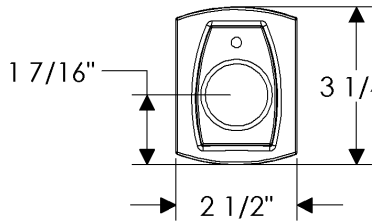

### Convex Dead Bolt

DB30590

IP30590