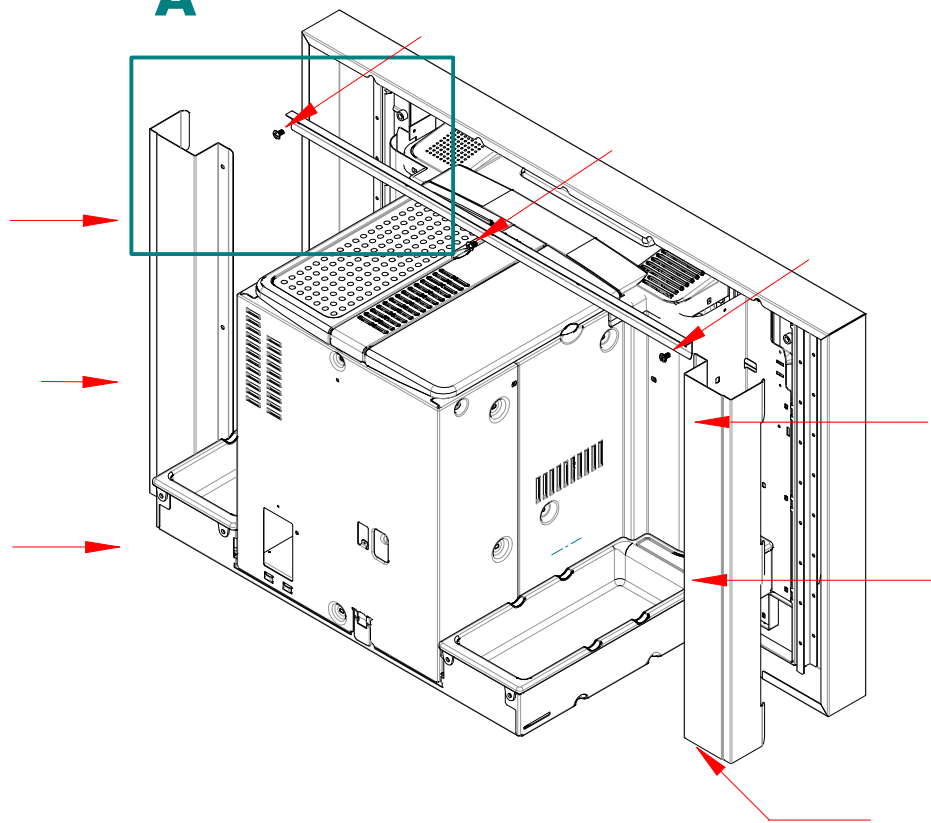

**APPLY DOUBLE-SIDED TAPE /
APPLIQUER DU RUBAN DOUBLE FACE /
APLICAR CINTA DE DOBLE CARA**

SCREWS / VIS / TORNILLOS - 4.8x9.5 mm

X 9 pieces/pièces/piezas

9 pcs. SCREWS 4,8 x 9,5 mm

A

A

8+8 pcs. SCREWS 4,8 x 9,5 mm