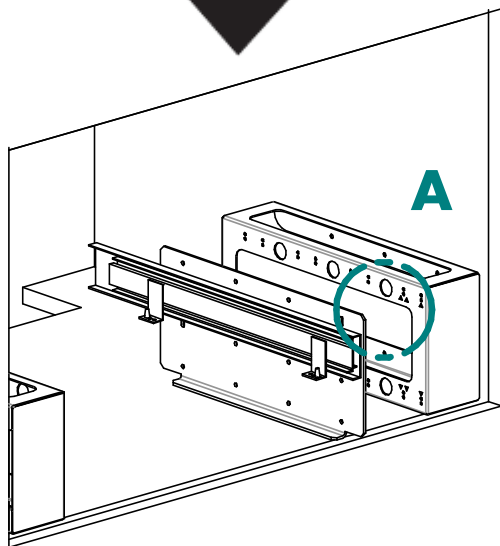

B

FIXING HOLES FOR KIT "SOFIA PROFESSIONAL SERIES"
TROUS DE FIXATION POUR KIT "SOFIA PROFESSIONAL SERIES"
AGUJEROS FIJOS PARA KIT "SOFIA PROFESSIONAL SERIES"

FIXING HOLES FOR KIT "SERIES 700"
TROUS DE FIXATION POUR KIT "SERIES 700"
AGUJEROS FIJOS PARA KIT "SERIES 700"

A

FIXING HOLES FOR KIT F7DTK30BC
TROUS DE FIXATION POUR KIT F7DTK30BC
AGUJEROS FIJOS PARA KIT F7DTK30BC

FIXING HOLES FOR KIT F6PTK30BC
TROUS DE FIXATION POUR KIT F6PTK30BC
AGUJEROS FIJOS PARA KIT F6PTK30BC