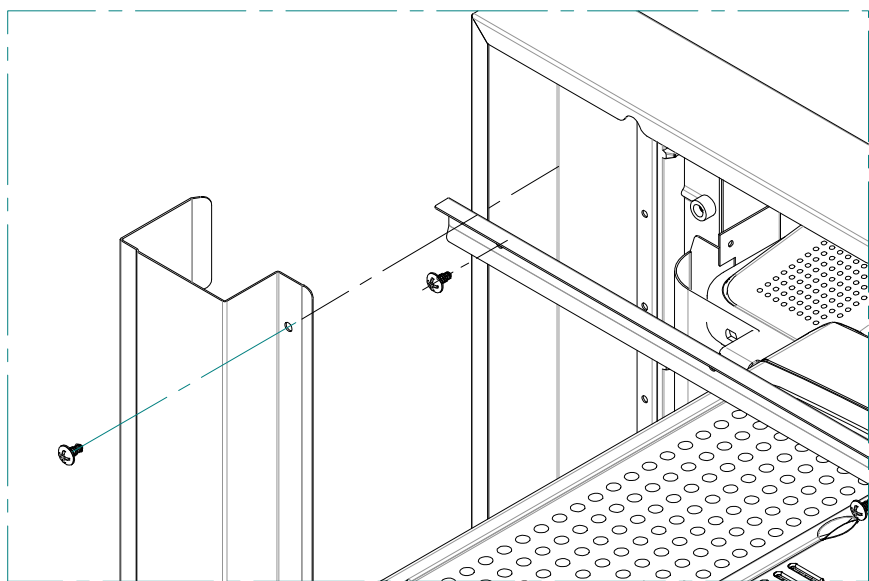

**APPLY DOUBLE-SIDED TAPE /
APPLIQUER DU RUBAN DOUBLE FACE /
APLICAR CINTA DE DOBLE CARA**

SCREWS / VIS / TORNILLOS - 4.8x9.5 mm

X 9 pieces/pièces/piezas

9 pcs. SCREWS 4,8 x 9,5 mm

A

A

8+8 pcs. SCREWS 4,8 x 9,5 mm