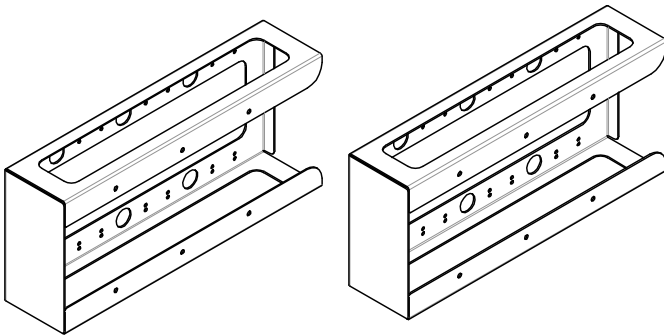

F6PTK30BC
SOFIA PRO COFFEE 30"

F7DTK30BC
DISTINTO COFFEE 30"

FRAME KIT 30" FOR
ESPRESSO COFFEE MACHINE

KIT CADRE 30" POUR
MACHINE À CAFÉ ESPRESSO

KIT MARCO 30" PARA
CAFETERA ESPRESSO

EN INSTALLATION INSTRUCTIONS

FR INSTRUCTIONS D'INSTALLATION

ES INSTRUCCIONES PARA LA INSTALACIÓN

FRAME AND ACCESSORIES / CADRE ET ACCESSOIRES / MARCO Y ACCESORIOS - 758 x 476mm

1 pieces/pièces/piezas

2 pieces/pièces/piezas

2 pieces/pièces/piezas

**APPLY DOUBLE-SIDED TAPE /
APPLIQUER DU RUBAN DOUBLE FACE /
APLICAR CINTA DE DOBLE CARA**

SCREWS / VIS / TORNILLOS - 4.8x9.5 mm

X 9 pieces/pièces/piezas

9 pcs. SCREWS 4,8 x 9,5 mm

A

A

8+8 pcs. SCREWS 4,8 x 9,5 mm