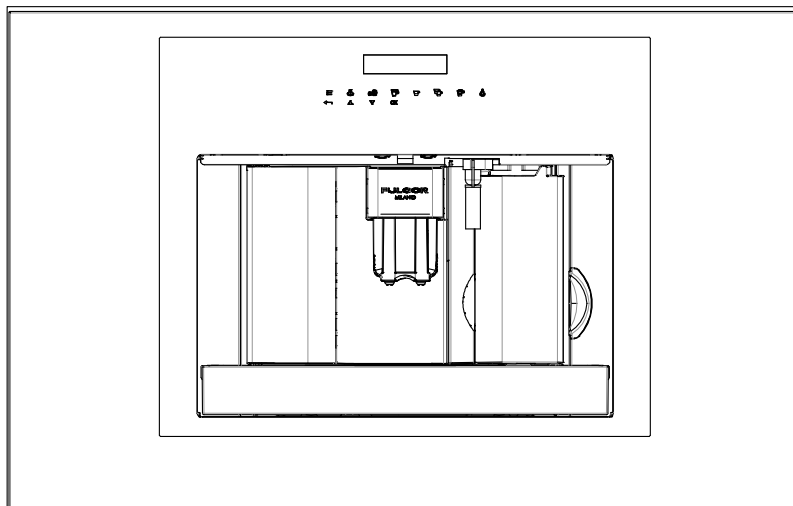

**APPLY DOUBLE-SIDED TAPE /
APPLIQUER DU RUBAN DOUBLE FACE /
APLICAR CINTA DE DOBLE CARA**

SCREWS / VIS / TORNILLOS - 4.8x9.5 mm

X 9 pieces/pièces/piezas

9 pcs. SCREWS 4,8 x 9,5 mm

A

A

8+8 pcs. SCREWS 4,8 x 9,5 mm