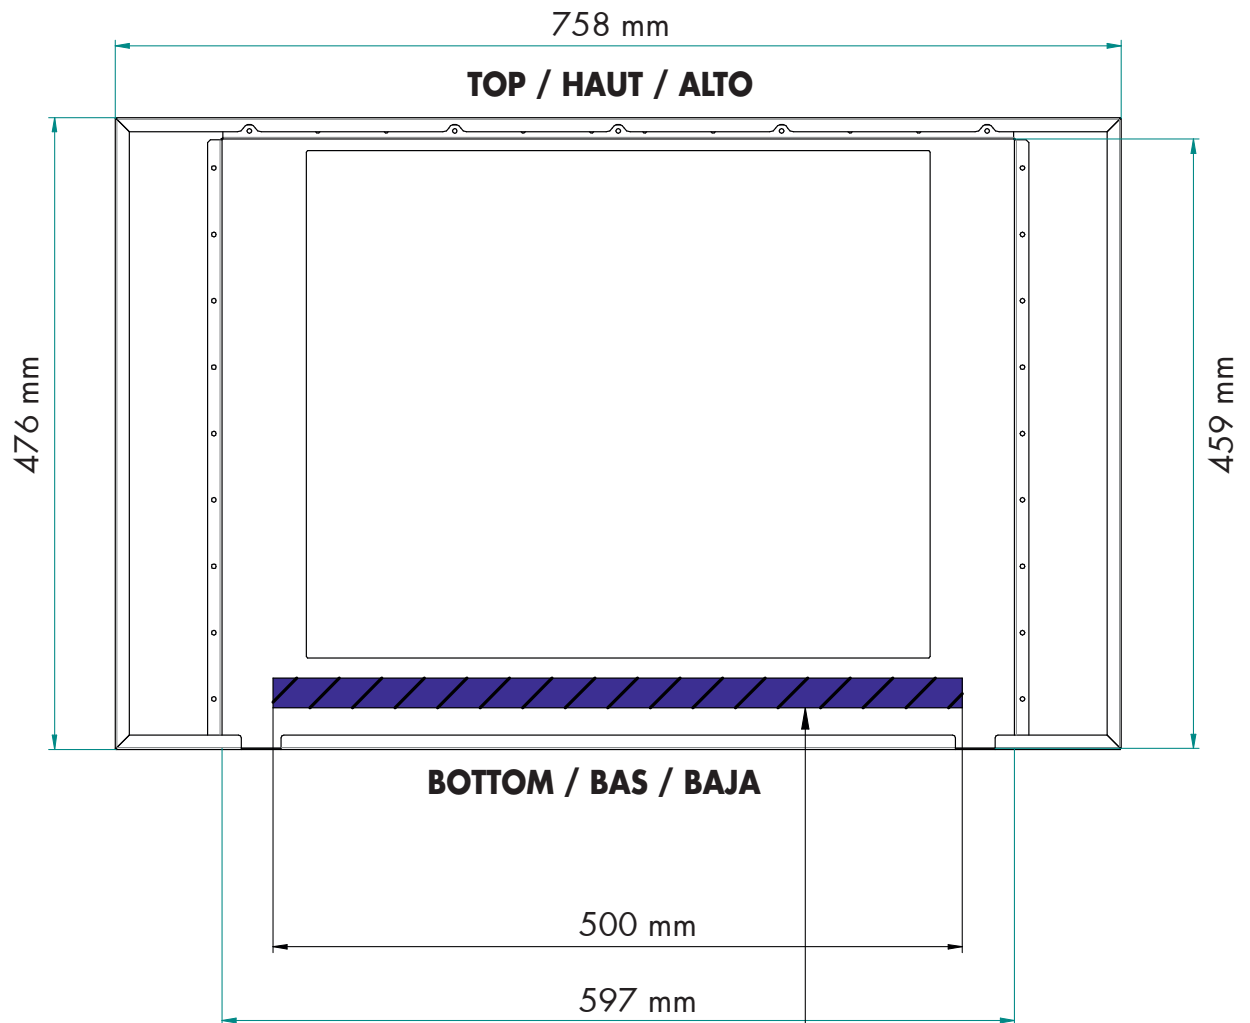

FR INSTRUCTIONS D'INSTALLATION

ES INSTRUCCIONES PARA LA INSTALACIÓN

FRAME AND ACCESSORIES / CADRE ET ACCESSOIRES / MARCO Y ACCESORIOS - 758 x 476mm

1 pieces/pièces/piezas

2 pieces/pièces/piezas

2 pieces/pièces/piezas

**APPLY DOUBLE-SIDED TAPE /
APPLIQUER DU RUBAN DOUBLE FACE /
APLICAR CINTA DE DOBLE CARA**

SCREWS / VIS / TORNILLOS - 4.8x9.5 mm

X 9 pieces/pièces/piezas

9 pcs. SCREWS 4,8 x 9,5 mm

A

A

8+8 pcs. SCREWS 4,8 x 9,5 mm