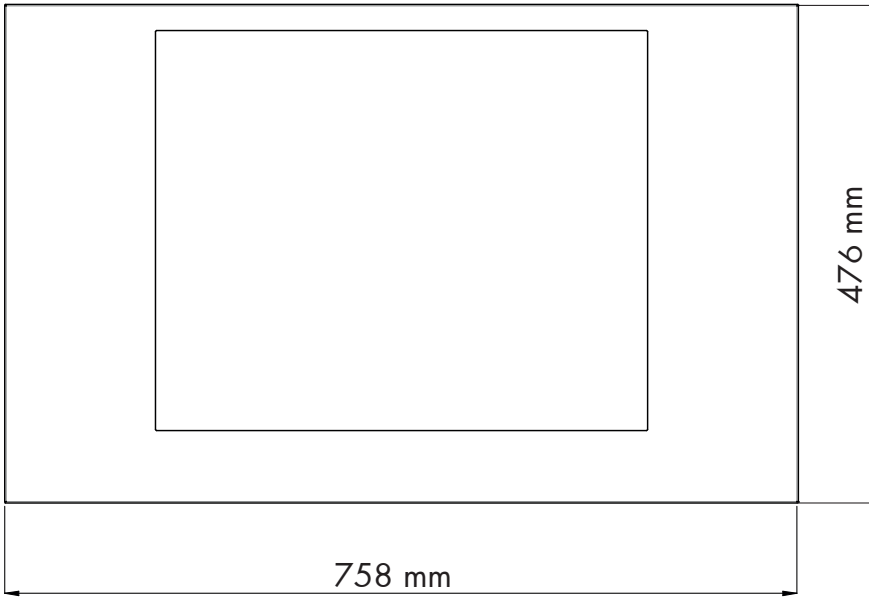

FR INSTRUCTIONS D'INSTALLATION

ES INSTRUCCIONES PARA LA INSTALACIÓN

FRAME AND ACCESSORIES / CADRE ET ACCESSOIRES / MARCO Y ACCESORIOS - 758 x 476mm

1 pieces/pièces/piezas

2 pieces/pièces/piezas

2 pieces/pièces/piezas

**APPLY DOUBLE-SIDED TAPE /
APPLIQUER DU RUBAN DOUBLE FACE /
APLICAR CINTA DE DOBLE CARA**

SCREWS / VIS / TORNILLOS - 4.8x9.5 mm

X 9 pieces/pièces/piezas

9 pcs. SCREWS 4,8 x 9,5 mm

A

A

8+8 pcs. SCREWS 4,8 x 9,5 mm