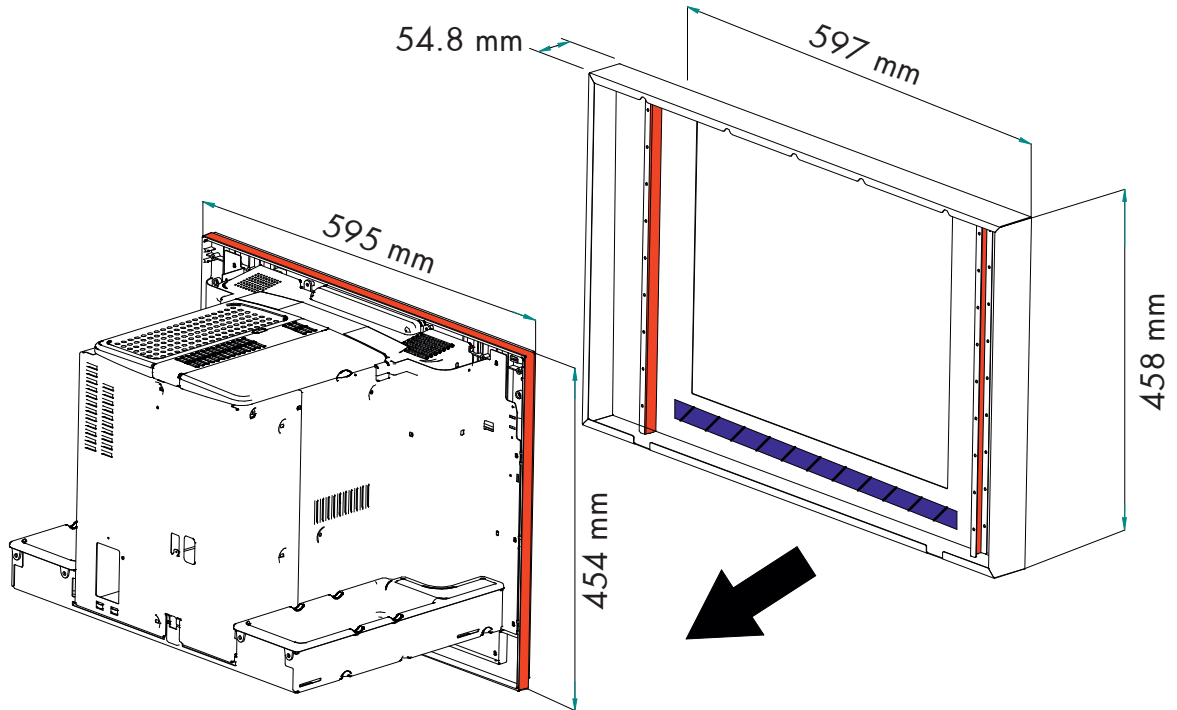

FR INSTRUCTIONS D'INSTALLATION

ES INSTRUCCIONES PARA LA INSTALACIÓN

FRAME AND ACCESSORIES / CADRE ET ACCESSOIRES / MARCO Y ACCESORIOS - 758 x 476mm

1 pieces/pièces/piezas

2 pieces/pièces/piezas

2 pieces/pièces/piezas

**APPLY DOUBLE-SIDED TAPE /
APPLIQUER DU RUBAN DOUBLE FACE /
APLICAR CINTA DE DOBLE CARA**

SCREWS / VIS / TORNILLOS - 4.8x9.5 mm

X 9 pieces/pièces/piezas

9 pcs. SCREWS 4,8 x 9,5 mm

A

A

8+8 pcs. SCREWS 4,8 x 9,5 mm