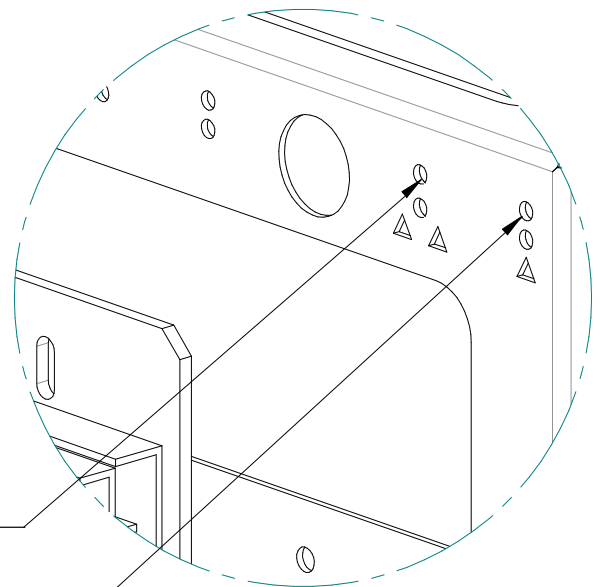

8+8 pcs. SCREWS 4,8 x 9,5 mm

FRONT/ AVANT/
FRENTE

B

FIXING HOLES FOR KIT "SOFIA PROFESSIONAL SERIES"
TROUS DE FIXATION POUR KIT "SOFIA PROFESSIONAL SERIES"
AGUJEROS FIJOS PARA KIT "SOFIA PROFESSIONAL SERIES"

FIXING HOLES FOR KIT "SERIES 700"
TROUS DE FIXATION POUR KIT "SERIES 700"
AGUJEROS FIJOS PARA KIT "SERIES 700"

A

FIXING HOLES FOR KIT F7DTK30BC
TROUS DE FIXATION POUR KIT F7DTK30BC
AGUJEROS FIJOS PARA KIT F7DTK30BC

FIXING HOLES FOR KIT F6PTK30BC
TROUS DE FIXATION POUR KIT F6PTK30BC
AGUJEROS FIJOS PARA KIT F6PTK30BC