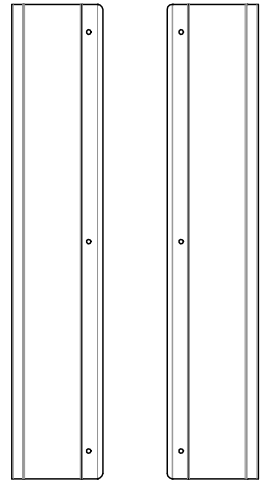

F6PTK30BC
SOFIA PRO COFFEE 30"

F7DTK30BC
DISTINTO COFFEE 30"

FRAME KIT 30" FOR
ESPRESSO COFFEE MACHINE

KIT CADRE 30" POUR
MACHINE À CAFÉ ESPRESSO

KIT MARCO 30" PARA
CAFETERA ESPRESSO

EN INSTALLATION INSTRUCTIONS

FR INSTRUCTIONS D'INSTALLATION

ES INSTRUCCIONES PARA LA INSTALACIÓN

FRAME AND ACCESSORIES / CADRE ET ACCESSOIRES / MARCO Y ACCESORIOS - 758 x 476mm

1 pieces/pièces/piezas

2 pieces/pièces/piezas

2 pieces/pièces/piezas

1 pieces/pièces/piezas

WOOD SCREWS / LES VIS À BOIS / TORNILLOS PARA MADERA

SCREWS / VIS / TORNILLOS - 4.8x9.5 mm

WOOD SCREWS / LES VIS À BOIS / TORNILLOS PARA MADERA

Repeat for left side / Répétez pour le côté gauche / Repita para el lado izquierdo

**APPLY DOUBLE-SIDED TAPE /
APPLIQUER DU RUBAN DOUBLE FACE /
APLICAR CINTA DE DOBLE CARA**

SCREWS / VIS / TORNILLOS - 4.8x9.5 mm

X 9 pieces/pièces/piezas

9 pcs. SCREWS 4,8 x 9,5 mm

A

A

8+8 pcs. SCREWS 4,8 x 9,5 mm