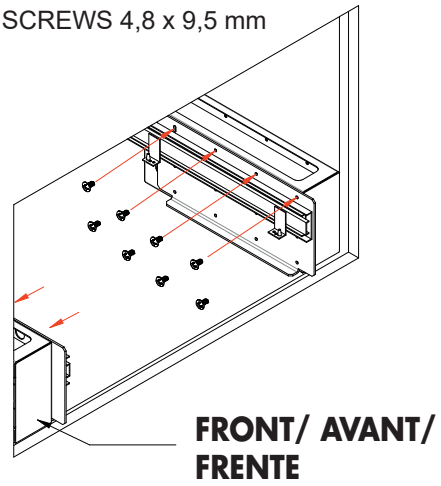

**APPLY DOUBLE-SIDED TAPE /
APPLIQUER DU RUBAN DOUBLE FACE /
APLICAR CINTA DE DOBLE CARA**

SCREWS / VIS / TORNILLOS - 4.8x9.5 mm

X 9 pieces/pièces/piezas

9 pcs. SCREWS 4,8 x 9,5 mm

A

A

8+8 pcs. SCREWS 4,8 x 9,5 mm