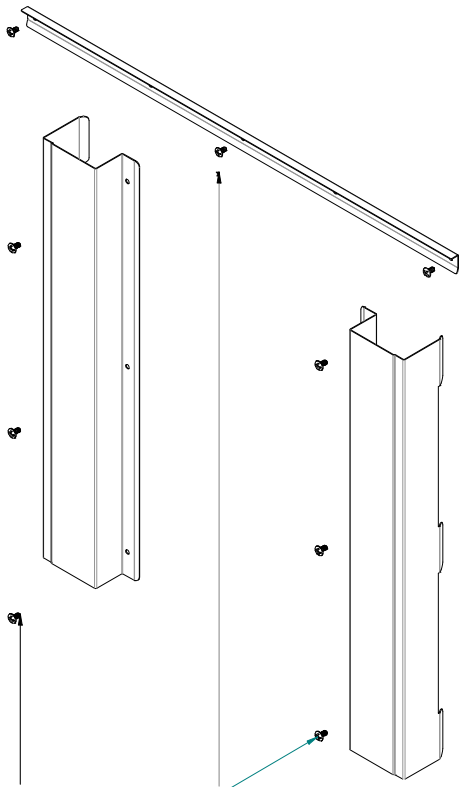

FR INSTRUCTIONS D'INSTALLATION

ES INSTRUCCIONES PARA LA INSTALACIÓN

FRAME AND ACCESSORIES / CADRE ET ACCESSOIRES / MARCO Y ACCESORIOS - 758 x 476mm

1 pieces/pièces/piezas

2 pieces/pièces/piezas

2 pieces/pièces/piezas

1 pieces/pièces/piezas

WOOD SCREWS / LES VIS À BOIS / TORNILLOS PARA MADERA

SCREWS / VIS / TORNILLOS - 4.8x9.5 mm

WOOD SCREWS / LES VIS À BOIS / TORNILLOS PARA MADERA

Repeat for left side / Répétez pour le côté gauche / Repita para el lado izquierdo

**APPLY DOUBLE-SIDED TAPE /
APPLIQUER DU RUBAN DOUBLE FACE /
APLICAR CINTA DE DOBLE CARA**

SCREWS / VIS / TORNILLOS - 4.8x9.5 mm

X 9 pieces/pièces/piezas

9 pcs. SCREWS 4,8 x 9,5 mm

A

A

8+8 pcs. SCREWS 4,8 x 9,5 mm