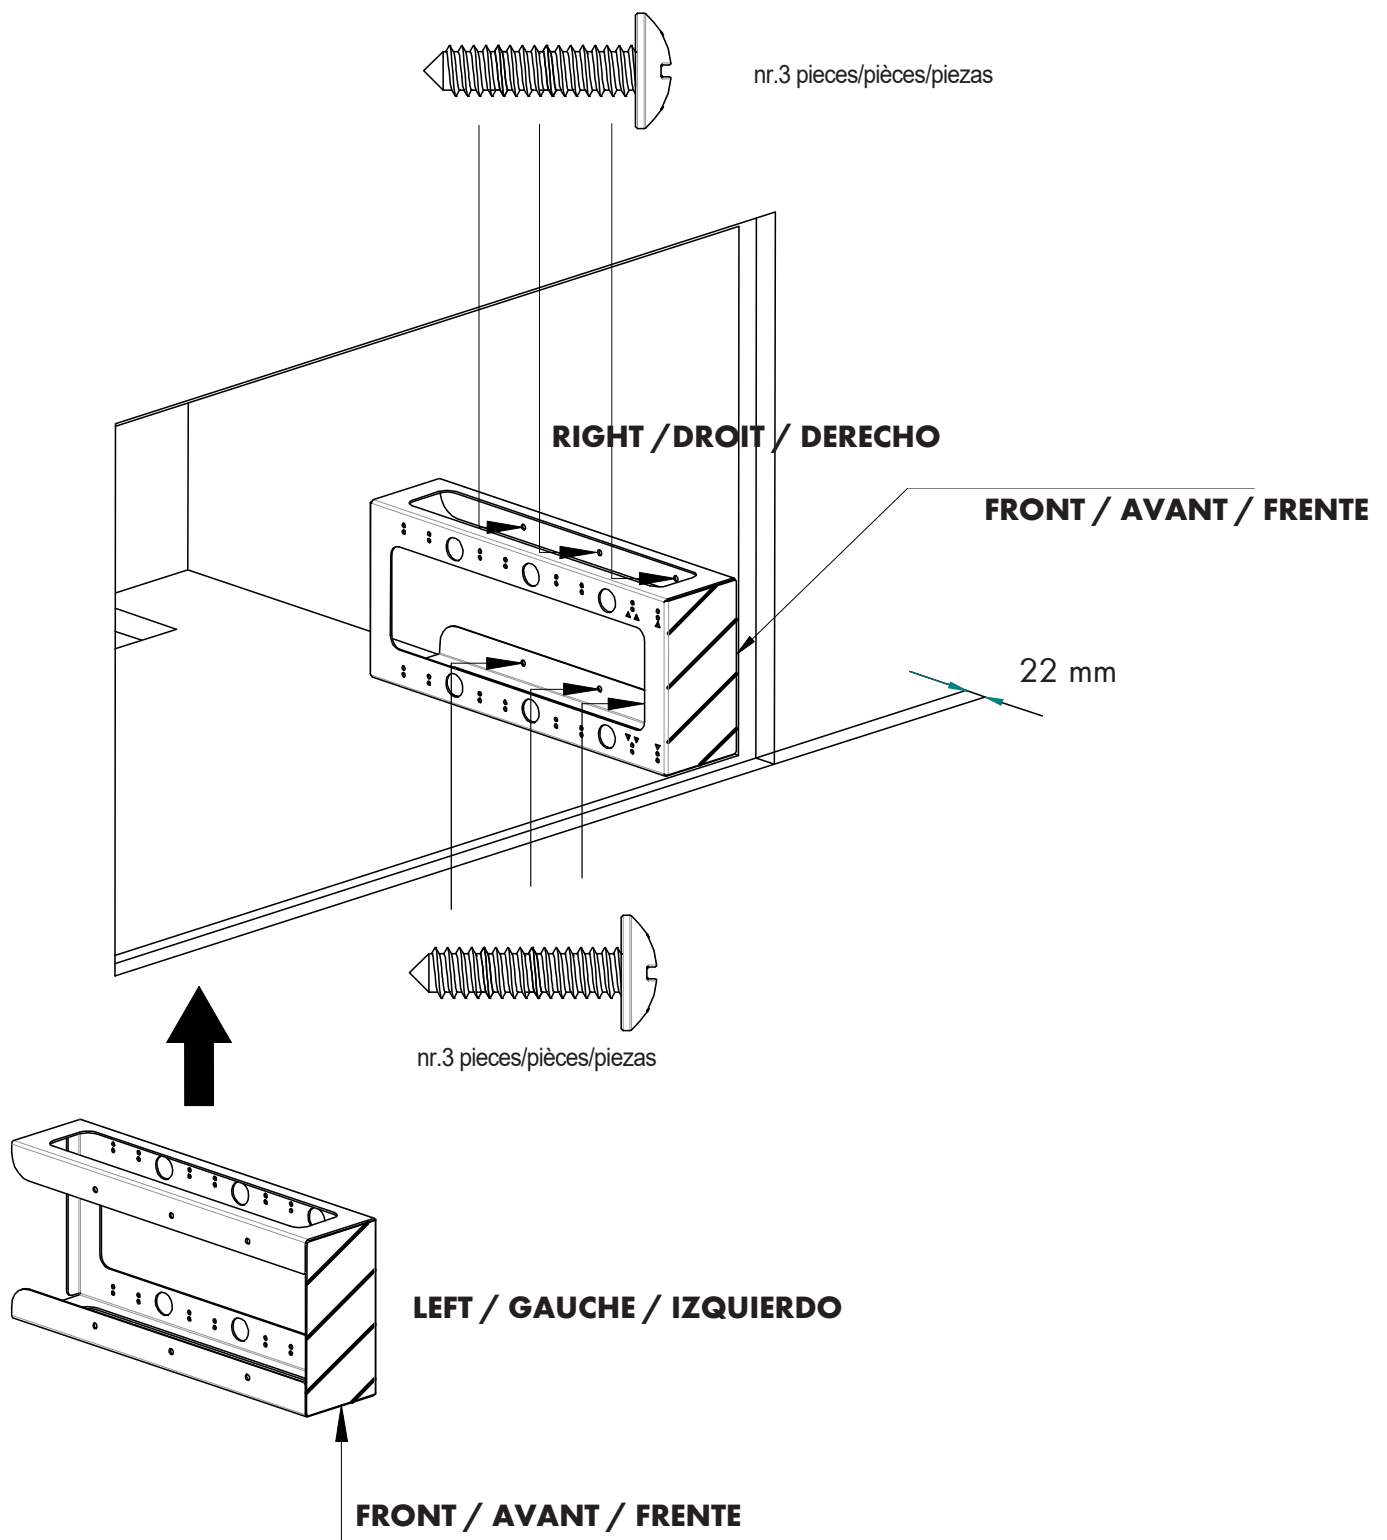

1 pieces/pièces/piezas

WOOD SCREWS / LES VIS À BOIS / TORNILLOS PARA MADERA

SCREWS / VIS / TORNILLOS - 4.8x9.5 mm

WOOD SCREWS / LES VIS À BOIS / TORNILLOS PARA MADERA

Repeat for left side / Répétez pour le côté gauche / Repita para el lado izquierdo

**APPLY DOUBLE-SIDED TAPE /
APPLIQUER DU RUBAN DOUBLE FACE /
APLICAR CINTA DE DOBLE CARA**

SCREWS / VIS / TORNILLOS - 4.8x9.5 mm

X 9 pieces/pièces/piezas

9 pcs. SCREWS 4,8 x 9,5 mm

A

A

8+8 pcs. SCREWS 4,8 x 9,5 mm