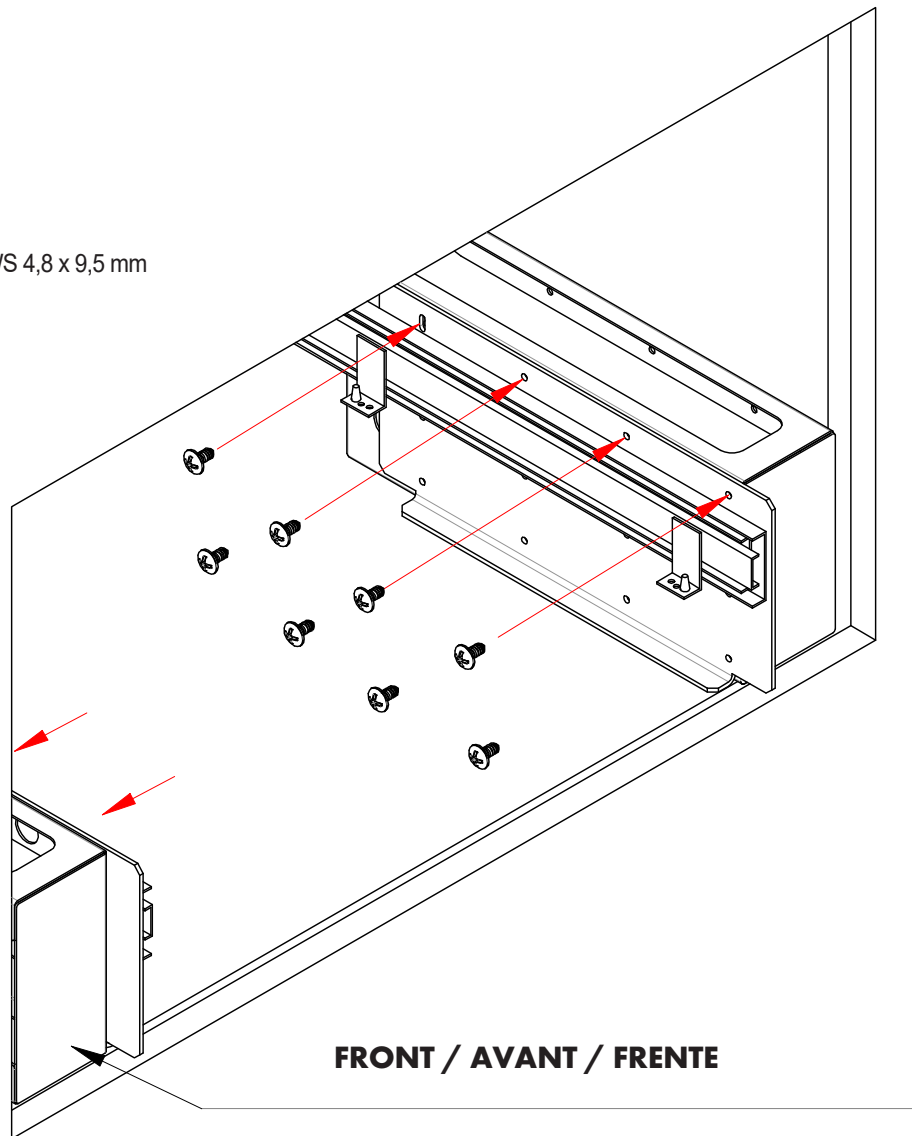

8+8 pcs. SCREWS 4,8 x 9,5 mm

FRONT / AVANT / FRENTE