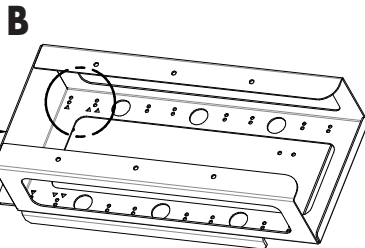

FRONT/ AVANT/
FRENTE