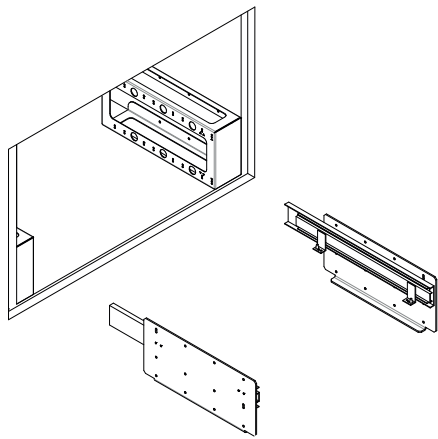

**APPLY DOUBLE-SIDED TAPE /
APPLIQUER DU RUBAN DOUBLE FACE /
APLICAR CINTA DE DOBLE CARA**

SCREWS / VIS / TORNILLOS - 4.8x9.5 mm

X 9 pieces/pièces/piezas

9 pcs. SCREWS 4,8 x 9,5 mm

A

A

8+8 pcs. SCREWS 4,8 x 9,5 mm