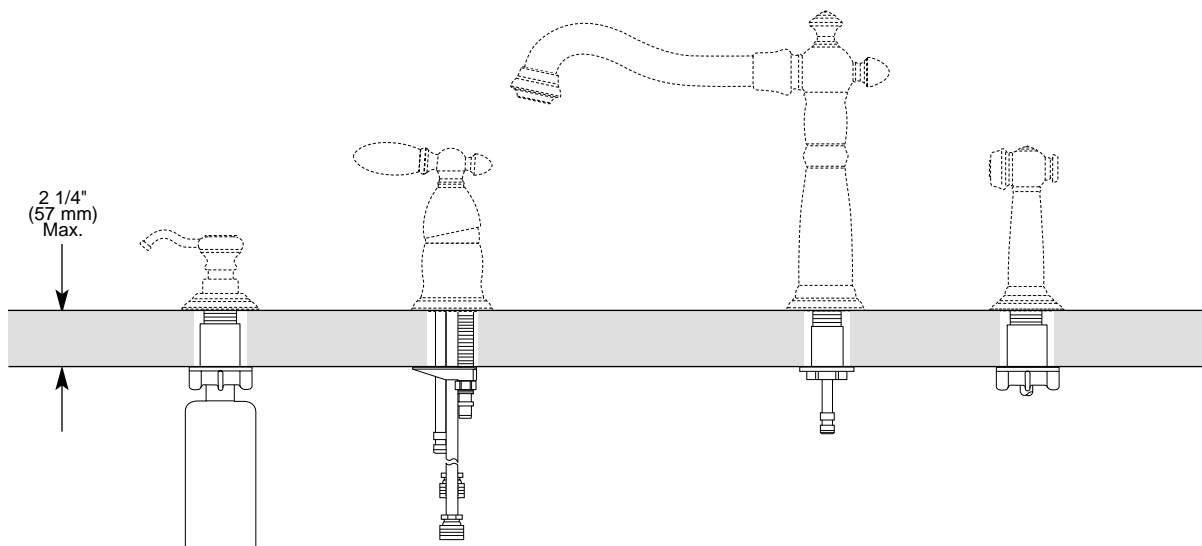

Two Handle Victorian Kitchen / De dos manijas estilo Victorian T para cocinas / Robinet d'évier de cuisine à deux poignées Victorian (mc)

2256-LHP Series / Series / Seria

RP37775

Single Handle Victorian Kitchen / De una manija estilo Victorian T para cocinas / Robinet d'évier de cuisine à une poignée Victorian (mc)