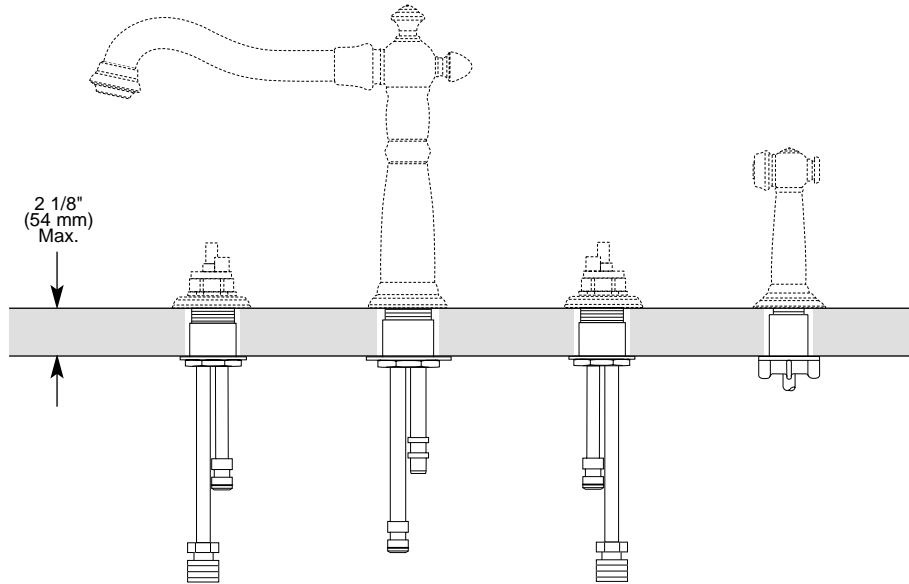

Two Handle Victorian Kitchen / De dos manijas estilo Victorian T para cocinas / Robinet d'évier de cuisine à deux poignées Victorian (mc)

2256-LHP Series / Series / Seria

RP37775

Single Handle Victorian Kitchen / De una manija estilo Victorian T para cocinas / Robinet d'évier de cuisine à une poignée Victorian (mc)